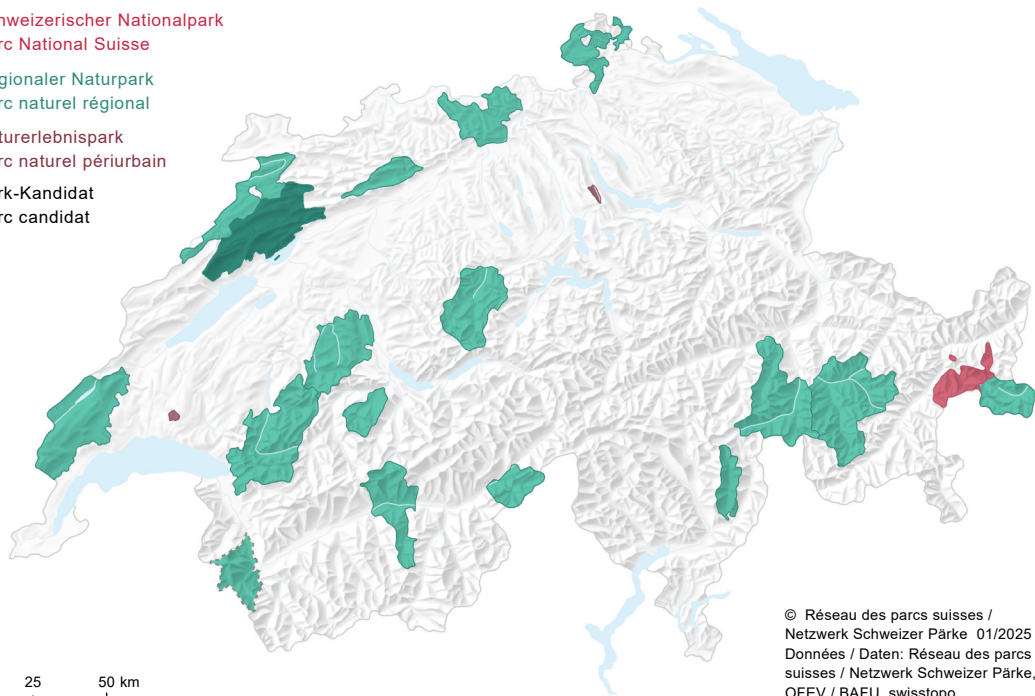

Schweizerischer Nationalpark
Parc National Suisse

Regionaler Naturpark
Parc naturel régional

Naturerlebnispark
Parc naturel périurbain

Park-Kandidat
Parc candidat

0 25 50 km

© Réseau des parcs suisses /
Netzwerk Schweizer Pärke 01/2025
Données / Daten: Réseau des parcs
suisses / Netzwerk Schweizer Pärke,
OFEV / BAFU, swisstopo